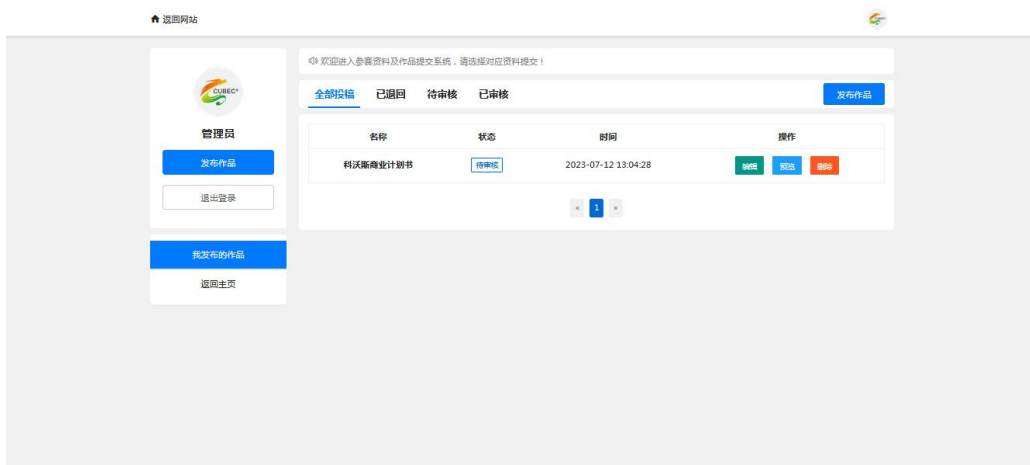

7、点击提交之后系统自动返回主页面，查看作品状态为“审核通过”即为提交成功。

如在操作过程中遇到问题，可以拨打电话咨询：王磊 18764036330